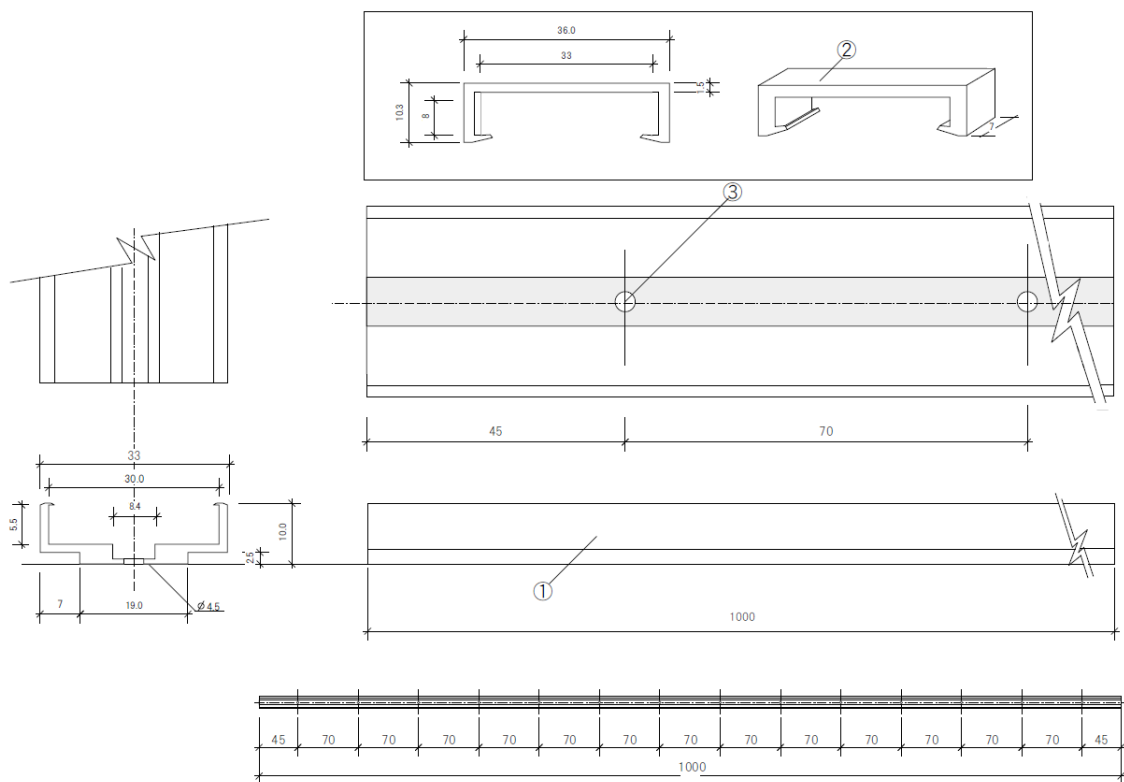

製品名称	Snake Series屋外用ダブルレール	承認日	2021年10月18日
型番	LOR-IPD	担当	六田

第三角法 (単位mm)

※ 設置の際は両端のビス穴2個を含め1メートルにつき5箇所以上でのビス留めして頂く様を推奨致します。

製品名称	Snake Series屋外用ダブルレール	
型番	LOR-IPD	
部品番	部品名	摘要
①	レール本体	アルミ
②	クリップ	PC
③	ビス穴	固定用ビス別途(Φ4.5mm)

■特注仕様

重耐塩加工仕様：陽極酸化塗装複合皮膜処理(JIS H 8602 種類 A1)

- ・発注時に重耐塩加工仕様（陽極酸化塗装複合皮膜処理）をご指定下さい。
- ・塗装色について特にご指定がない場合は、弊社標準仕様（無色透明）にて対応させていただきます。
- ・1mまたは、1m以下のご指定長さに対応致します。
LS-28IP67のレールとしてご使用になられる場合で、LED寸法から長さをご指定なされている場合、レール寸法はLED寸法より防水キャップ分の20mm以上短くご指定下さい。LED寸法につきましては、別途、テープライト仕様図をご確認下さい。
- ・表面処理の特徴上、取付穴の内径に凹み、線跡が出る場合がございます。
- ・陽極酸化塗装複合皮膜処理の効果を損なわない細かなキズ、汚れ、打痕、塗装ムラについては、許容いただきたくお願い致します。