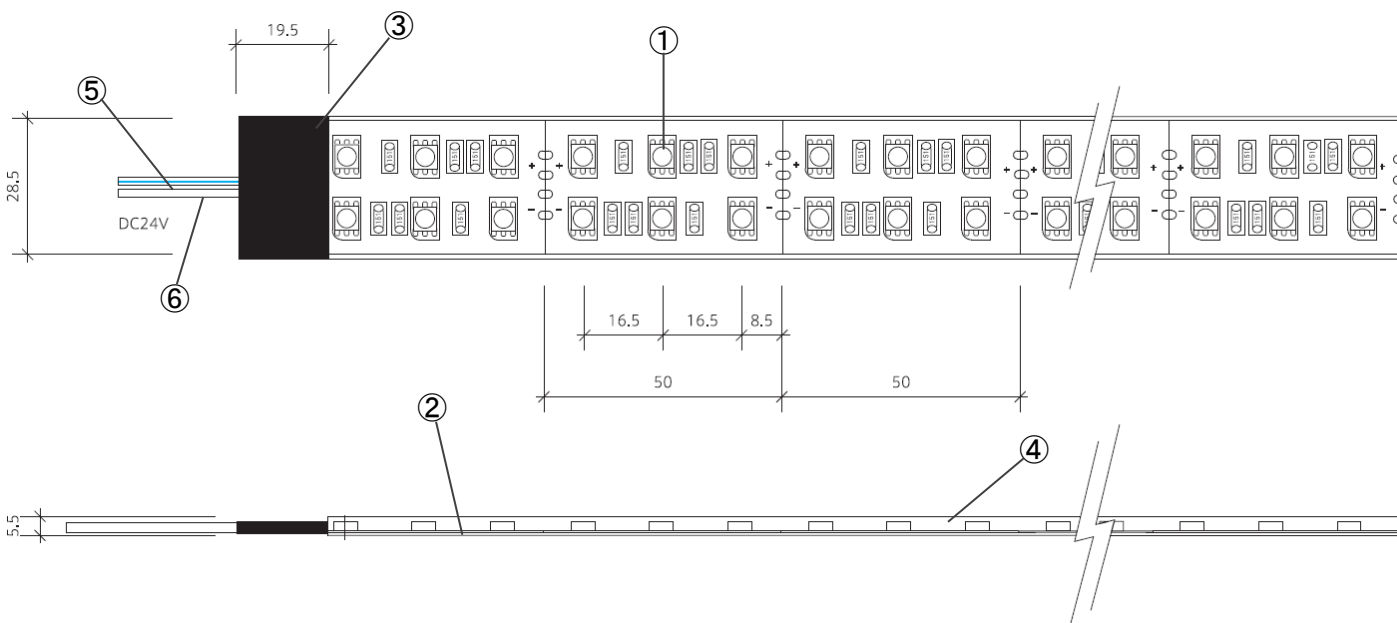

製品名称	Snake Series テープライトカバーボードダブル	承認日	2021年5月7日
型番	LS-CV28TLW	担当	坂野 宏

※リード線の長さ150mm

第三角法 (単位mm)

製品名称	Snake Series テープライトカバーボードダブル			型番	LS-CV28TLW		
部品番	①	②	③	④	⑤	⑥	
部品名	LEDチップ	FPC基板	絶縁テープ	チューブ	リード線 (V+)	リード線 (V-)	
色温度	2300K	2700K	3000K	3500K	4200K	5300K	
全光束	2435 lm/m	2555 lm/m	2655 lm/m	2709 lm/m	2827 lm/m	2848 lm/m	
演色性	Ra85以上						
消費電力	31.8W/m ※2			調光	可 (要別途器具)		
入力電圧	DC24V			動作環境温度	-20°C~+60°C (結露なきこと)		
配光角度	120°			定格寿命	50,000時間		
寸法 (mm)	50~10,000(L) × 30(W) × 5.5(H) ※1			製品全長調整単位	50mm		
質量	205g/m			リード線両側出し加工	可 (要別注)		
標準設置方法	専用ビス留め用パーツにて設置			ビス留め用オプションパーツ	有 (LB-VSCD)		

※1 50mm単位で最大10000mmまでご指定可能、プラス約15mmが全長になります。

※2 製品寸法が5m以下の消費電力

本図面に記載の内容は改良その他により、予告なく変更になる場合がございます。予めご了承下さいませお願い致します。