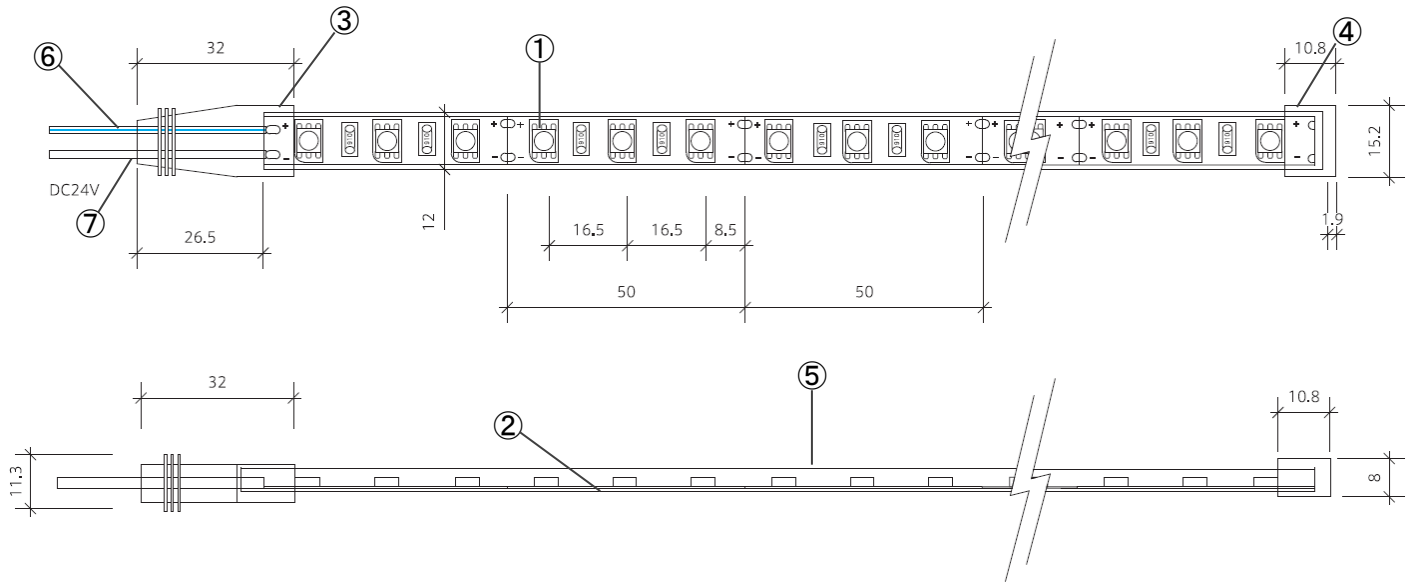

製品名称	Snake Series テープライト SOFT50 屋外用シングル	承認日	2020年6月19日
型番	LS-13241IP67	担当	坂野 宏

※リード線の長さ150mm

第三角法 (単位mm)

製品名称	Snake Series テープライト SOFT50屋外用シングル			型番	LS-13241IP67		
部品番	①	②	③	④	⑤	⑥	⑦
部品名	LEDチップ	FPC基板	フロントキャップ	エンドキャップ	チューブ	リード線 (V+)	リード線 (V-)
色温度	2300K	2700K	3000K	-	-	-	-
全光束	578 lm/m	630 lm/m	651 lm/m	-	-	-	-
演色性	Ra85以上			防塵防水基準		IP67	
消費電力	7.4W/m ※2			調光		可 (要別途器具)	
入力電圧	DC24V			動作環境温度		-20°C~+60°C (結露なきこと)	
配光角度	120°			定格寿命		50,000時間	
寸法 (mm)	50~10,000(L)×15(W)×12(H) ※1			製品全長調整単位		50mm	
質量	73g/m			リード線両側出し加工		可 (要別注)	
標準設置方法	専用ビス留め用パーツにて設置			最小曲げ許容範囲		R35mm(光軸水平方向)	

※1 50mm単位で最大10000mmまでご指定可能、プラス約30mmが全長になります。

※2 製品寸法が5m以下の消費電力

本図面に記載の内容は改良その他により、予告なく変更になる場合がございます。予めご了承下さいませお願い致します。