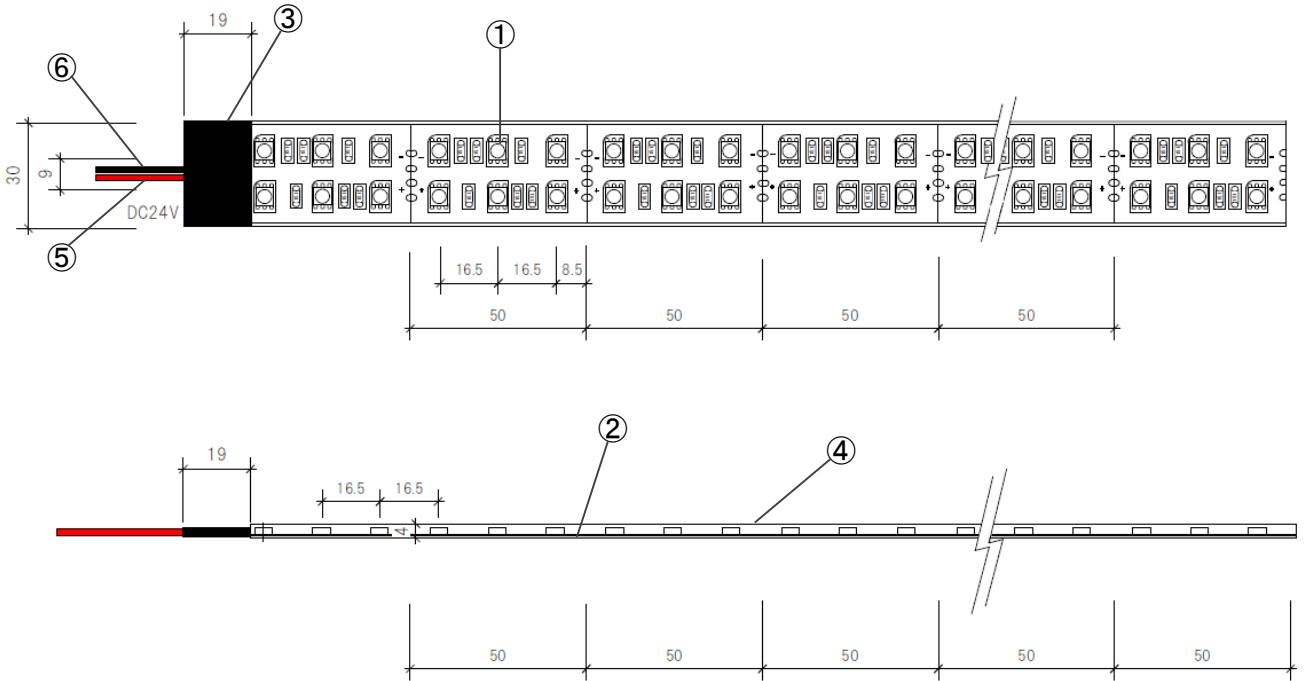

製品名称	Snake Seriesテープライトカバードダブル	承認日	2019/9/13
型番	LS-CV28TLW	担当	坂野 宏

第三角法 (単位mm)

製品名称	Snake Series テープライトカバードダブル			型番	LS-CV28TLW		
部品番	①	②	③	④	⑤	⑥	
部品名	LEDチップ	FPC基板	絶縁テープ	チューブ	リード線(+)	リード線(-)	
色温度	2000K	2300K	2700K	3000K	3500K	4200K	5300K
全光束	1706 lm/m	1917lm/m	2259 lm/m	2322 lm/m	2475 lm/m	2524 lm/m	2492 lm/m
演色性	Ra85以上						
消費電力	31.8W/m ※			調光	可(要別途器具)		
入力電圧	DC24V			動作環境温度	-25℃~+60℃(結露なきこと)		
配光角度	120°			定格寿命	50,000時間		
寸法(mm)	50~10,000(L)×30(W)×5.5(H)			製品全長調整単位	50mm		
質量	205g/m			リード線両側出し加工	可(要別注)		
標準設置方法	専用ビス留め用パーツにて設置			ビス留め用オプションパーツ	有(LB-VSCD)		

※5m迄

本図面に記載の内容は改良その他により、予告なく変更になる場合がございます。予めご了承下さいませお願い致します。