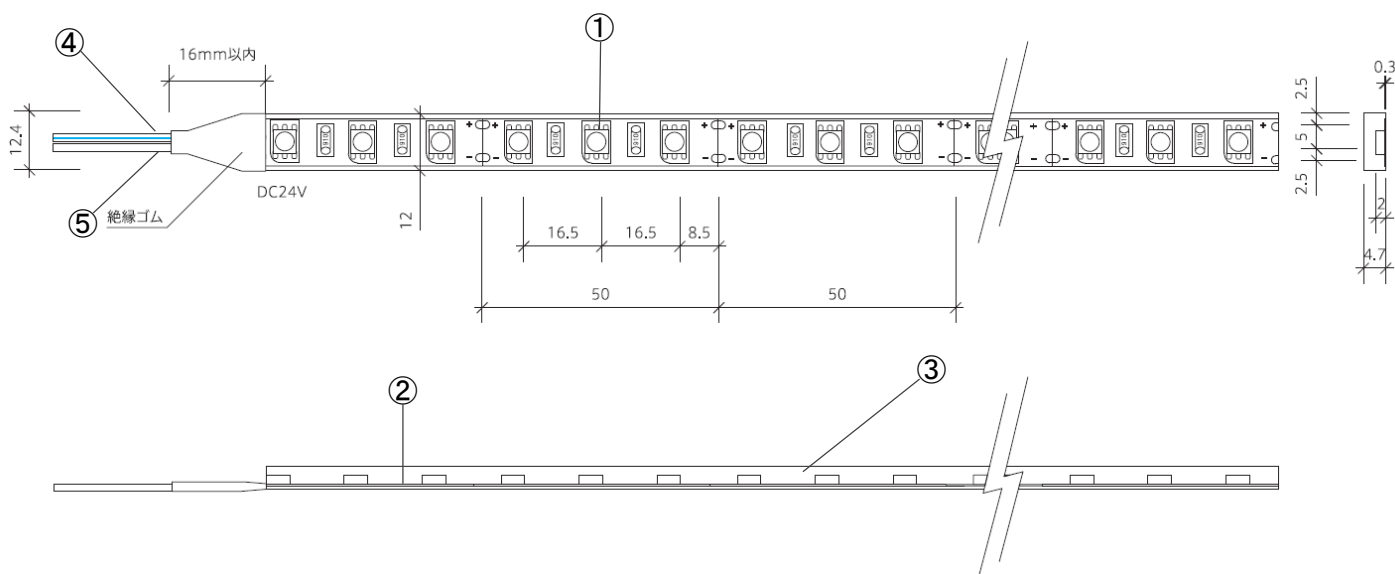

製品仕様図

neOSTRUCT

製品名称	Snake Series テープライトカバードシングル	承認日	2020年6月22日
型番	LS-CV13TLW	担当	坂野 宏

※リード線の長さ150mm

第三角法 (単位mm)

製品名称	Snake Series テープライトカバードシングル			型番	LS-CV13TLW			
部品番	①	②	③	④	⑤	-	-	
部品名	LEDチップ	FPC基板	チューブ	リード線 (V+)	リード線 (V-)	-	-	
色温度	1700K	2000K	2300K	2700K	3000K	3500K	4200K	5300K
全光束	949 lm/m	1088 lm/m	1285 lm/m	1382 lm/m	1401 lm/m	1470 lm/m	1441 lm/m	1485 lm/m
演色性	Ra85以上							
消費電力	17.1W/m ※			調光		可 (要別途器具)		
入力電圧	DC24V			動作環境温度		-25°C~+60°C (結露なきこと)		
配光角度	120°			定格寿命		50,000時間		
寸法 (mm)	50~10,000(L) × 12(W) × 5(H)			製品全長調整単位		50mm		
質量	70g/m			リード線両側出し加工		可 (要別注)		
標準設置方法	専用オプションパーツにて設置			最小曲げ許容範囲		R35mm (光軸水平方向)		

※5m迄

本図面に記載の内容は改良その他により、予告なく変更になる場合がございます。予めご了承下さいませお願い致します。

株式会社ネオ・ストラクト