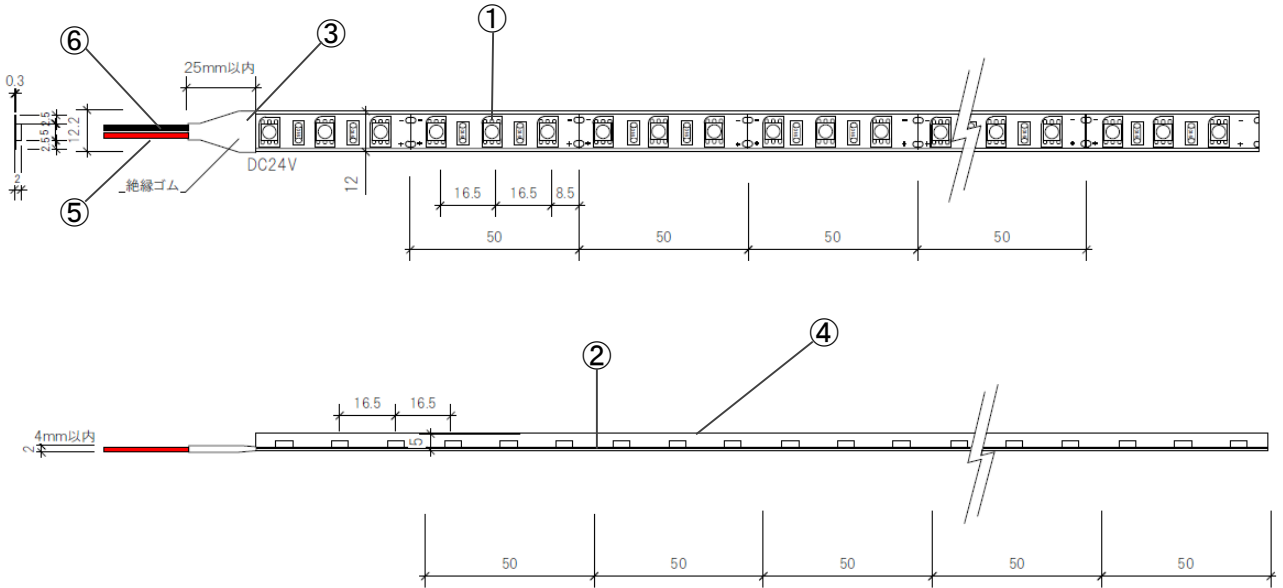

製品名称	Snake Seriesテープライトカバードシングル	承認日	2019/9/13
型番	LS-CV13TLW	担当	坂野 宏

※リード線の長さ150mm

第三角法 (単位mm)

製品名称	Snake Series テープライトカバードシングル			型番	LS-CV13TLW		
部品番	①	②	③	④	⑤	⑥	
部品名	LEDチップ	FPC基板	絶縁ゴム	チューブ	リード線(+)	リード線(-)	
色温度	2000K	2300K	2700K	3000K	3500K	4200K	5300K
全光束	1026 lm/m	1225lm/m	1288 lm/m	1305 lm/m	1322 lm/m	1390 lm/m	1378 lm/m
演色性	Ra85以上						
消費電力	17.1W/m ※			調光	可(要別途器具)		
入力電圧	DC24V			動作環境温度	-25°C~+60°C(結露なきこと)		
配光角度	120°			定格寿命	50,000時間		
寸法(mm)	50~10,000(L)×12(W)×5(H)			製品全長調整単位	50mm		
質量	70g/m			リード線両側出し加工	可(要別注)		
標準設置方法	専用オプションパーツにて設置			最小曲げ許容範囲	R35mm(光軸水平方向)		

※5m迄

本図面に記載の内容は改良その他により、予告なく変更になる場合がございます。予めご了承下さいませお願い致します。