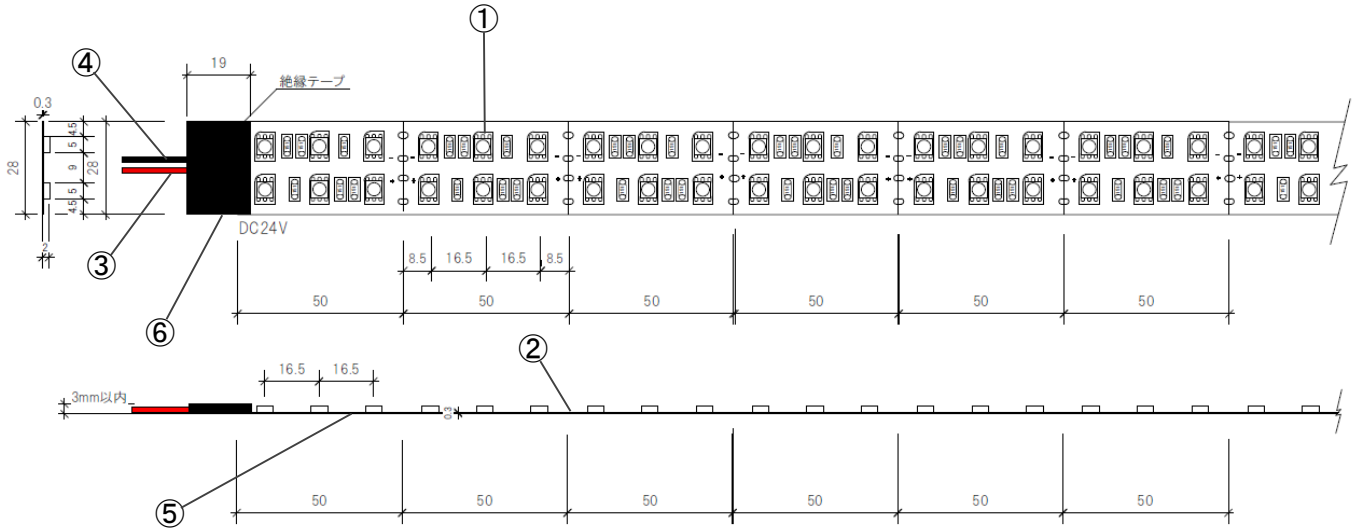

製品名称	Snake Series テープライトダブル	承認日	2019/9/13
型番	LS-28TLW	担当	坂野 宏

製品名称	Snake Series テープライトダブル			型番	LS-28TLW		
部品番	①	②	③	④	⑤	⑥	
部品名	LEDチップ	FPC基板	リード線(V+)	リード線(V-)	両面テープ	絶縁テープ	
色温度	2000K	2300K	2700K	3000K	3500K	4200K	5300K
全光束	1896 lm/m	2131 lm/m	2511 lm/m	2580 lm/m	2750 lm/m	2805 lm/m	2769 lm/m
演色性	Ra85以上						
消費電力	31.8W/m ※			調光	可(要別途器具)		
入力電圧	DC24V			動作環境温度	-25°C~+60°C(結露なきこと)		
配光角度	120°			定格寿命	50,000時間		
寸法(mm)	50~10,000(L)×28(W)×3(H)			製品全長調整単位	50mm		
質量	44g/m			リード線両側出し加工	可(要別注)		
標準設置方法	裏面の両面テープで設置			ビス留め用オプションパーツ	有(LB-VSD)		
最小曲げ許容範囲	R20mm(光軸水平方向)※光軸垂直方向への曲げは別注加工により可能						

※5m迄

本図面に記載の内容は改良その他により、予告なく変更になる場合がございます。予めご了承下さいませお願い致します。