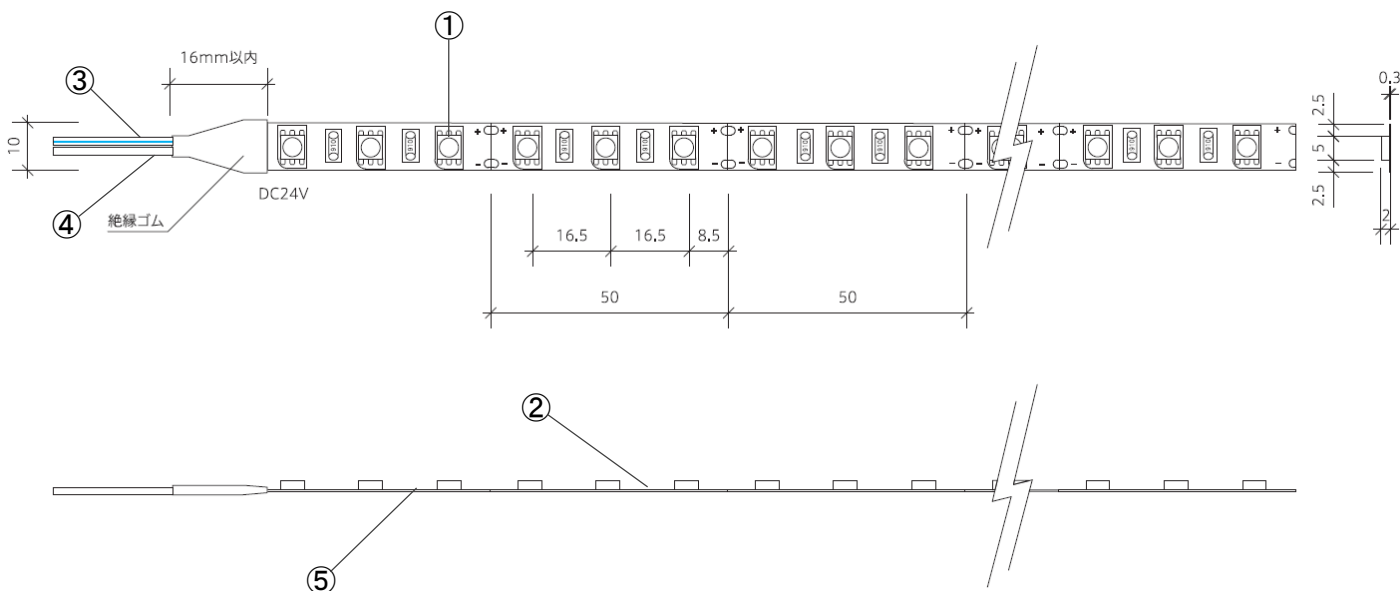

製品仕様図

neOSTRUCT

製品名称	Snake Series テープライトシングル	承認日	2020年6月22日
型番	LS-13TLW	担当	坂野 宏

※リード線の長さ150mm

第三角法 (単位mm)

製品名称	Snake Series テープライトシングル			型番	LS-13TLW			
部品番	①	②	③	④	⑤	-	-	
部品名	LEDチップ	FPC基板	リード線 (V+)	リード線 (V-)	両面テープ	-	-	
色温度	1700K	2000K	2300K	2700K	3000K	3500K	4200K	5300K
全光束	1048 lm/m	1295 lm/m	1486 lm/m	1579 lm/m	1661 lm/m	1693 lm/m	1682 lm/m	1736 lm/m
演色性	Ra85以上							
消費電力	17.1W/m ※			調光	可 (要別途器具)			
入力電圧	DC24V			動作環境温度	-25°C~+60°C (結露なきこと)			
配光角度	120°			定格寿命	50,000時間			
寸法 (mm)	50~10,000(L)×10(W)×4(H)			製品全長調整単位	50mm			
質量	16g/m			リード線両側出し加工	可 (要別注)			
標準設置方法	裏面の両面テープで設置			ビス留め用オプションパーツ	有 (LB-VSS)			
最小曲げ許容範囲	R20mm (光軸水平方向) ※光軸垂直方向への曲げは別注加工により可能							

※5m迄

本図面に記載の内容は改良その他により、予告なく変更になる場合がございます。予めご了承下さいませお願い致します。

株式会社ネオ・ストラクト