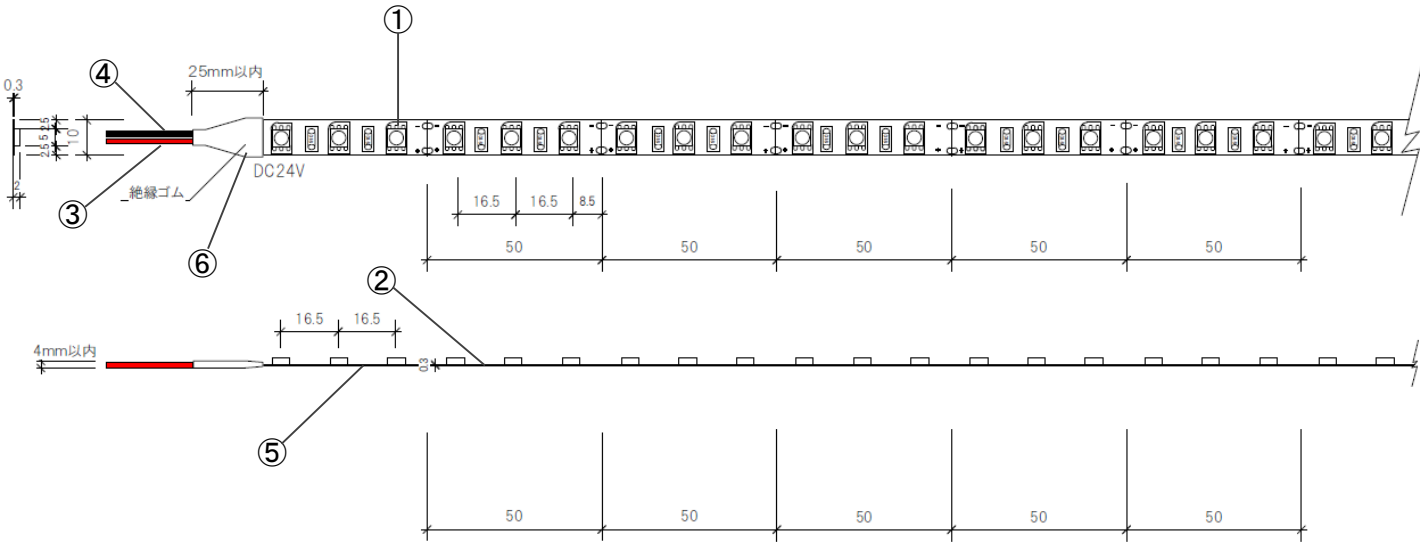

製品名称	Snake Seriesテープライトシングル	承認日	2019/9/13
型番	LS-13TLW	担当	坂野 宏

※リード線の長さ150mm

第三角法 (単位:mm)

製品名称	Snake Series テープライトシングル			型番	LS-13TLW		
部品番	①	②	③	④	⑤	⑥	
部品名	LEDチップ	FPC基板	リード線(V+)	リード線(V-)	両面テープ	絶縁ゴム	
色温度	2000K	2300K	2700K	3000K	3500K	4200K	5300K
全光束	1140 lm/m	1362 lm/m	1432 lm/m	1450 lm/m	1469 lm/m	1545 lm/m	1532 lm/m
演色性	Ra85以上						
消費電力	17.1W/m ※			調光	可(要別途器具)		
入力電圧	DC24V			動作環境温度	-25°C~+60°C(結露なきこと)		
配光角度	120°			定格寿命	50,000時間		
寸法(mm)	50°10,000(L)×10(W)×4(H)			製品全長調整単位	50mm		
質量	16g/m			リード線両側出し加工	可(要別注)		
標準設置方法	裏面の両面テープで設置			ビス留め用オプションパーツ	有(LB-VSS)		
最小曲げ許容範囲	R20mm(光軸水平方向)※光軸垂直方向への曲げは別注加工により可能						

※5m迄

本図面に記載の内容は改良その他により、予告なく変更になる場合がございます。予めご了承下さいませお願い致します。