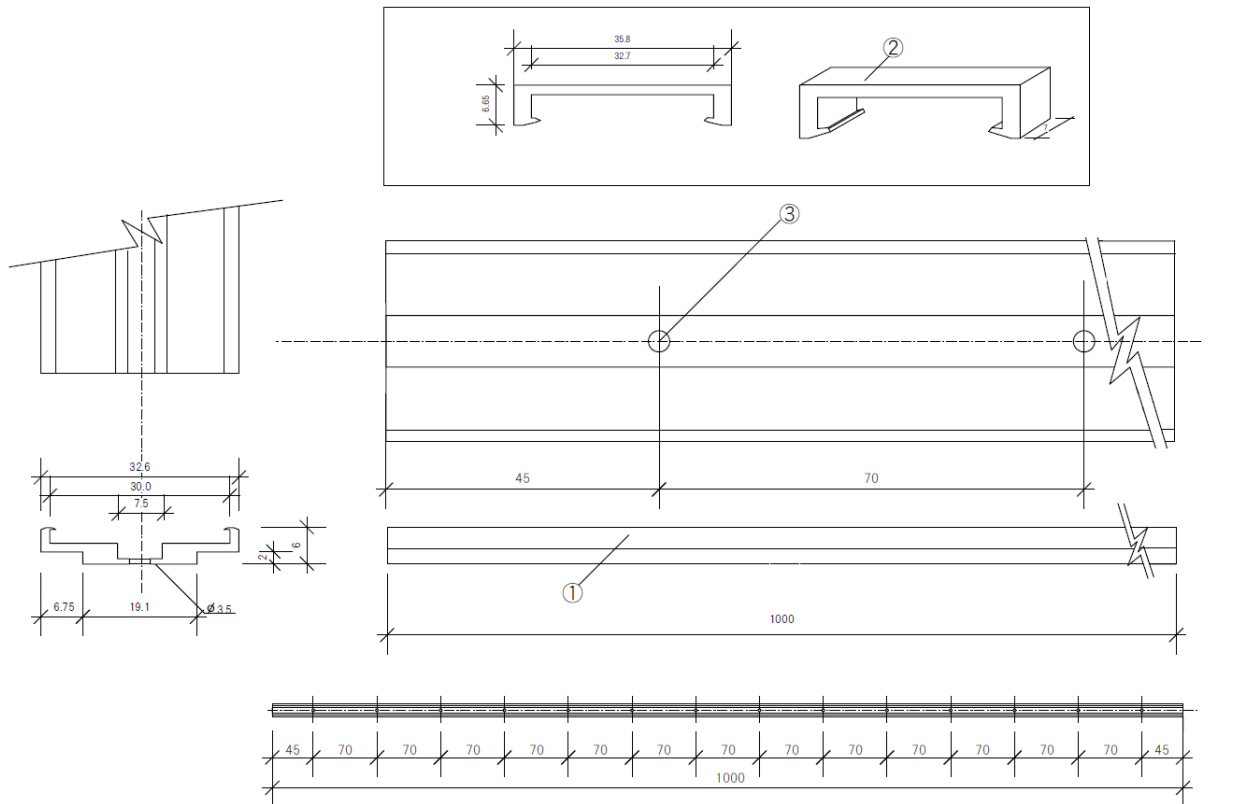

製品名称	Snake Series屋外用ダブルレール	承認日	2020年6月2日
型番	LOR-IPD	担当	坂野 宏

第三角法 (単位mm)

※ 設置の際は両端のビス穴2個を含め1メートルにつき5箇所以上でのビス留めして頂く様を推奨致します。

製品名称	Snake Series屋外用ダブルレール	
型番	LOR-IPD	
部品番	部品名	摘要
①	レール本体	アルミ
②	クリップ	PC
③	ビス穴	固定用ビス別途(Φ4.5mm)

■特注仕様

陽極酸化塗装複合被皮膜処理 (JIS H 8602 種類 A1)

※発注時に陽極酸化塗装複合被皮膜処理をご指定下さい。

※塗装色について特にご指定がない場合は、弊社標準仕様(無色透明)にて対応させて頂きます。

※1mまたは、1m以下のご指定長さに対応致します。

LS-28IP67のレールとしてご使用になられる場合で、

LED寸法から長さをご指定なされている場合、レール寸法はLED寸法より防水キャップ分の20mm以上短くご指定下さい。

LED寸法につきましては、別途、テープライト仕様図をご確認下さい。

※表面処理の特徴上、取付穴の内径に凹み、線跡が出る場合がございます。

※陽極酸化塗装複合被皮膜処理の効果を毀損しない細かなキズ、汚れ、打痕、塗装ムラについては、許容いただきたくお願い致します。

本図面に記載の内容は改良その他により、予告なく変更になる場合がございます。予めご了承下さいます様お願い致します。