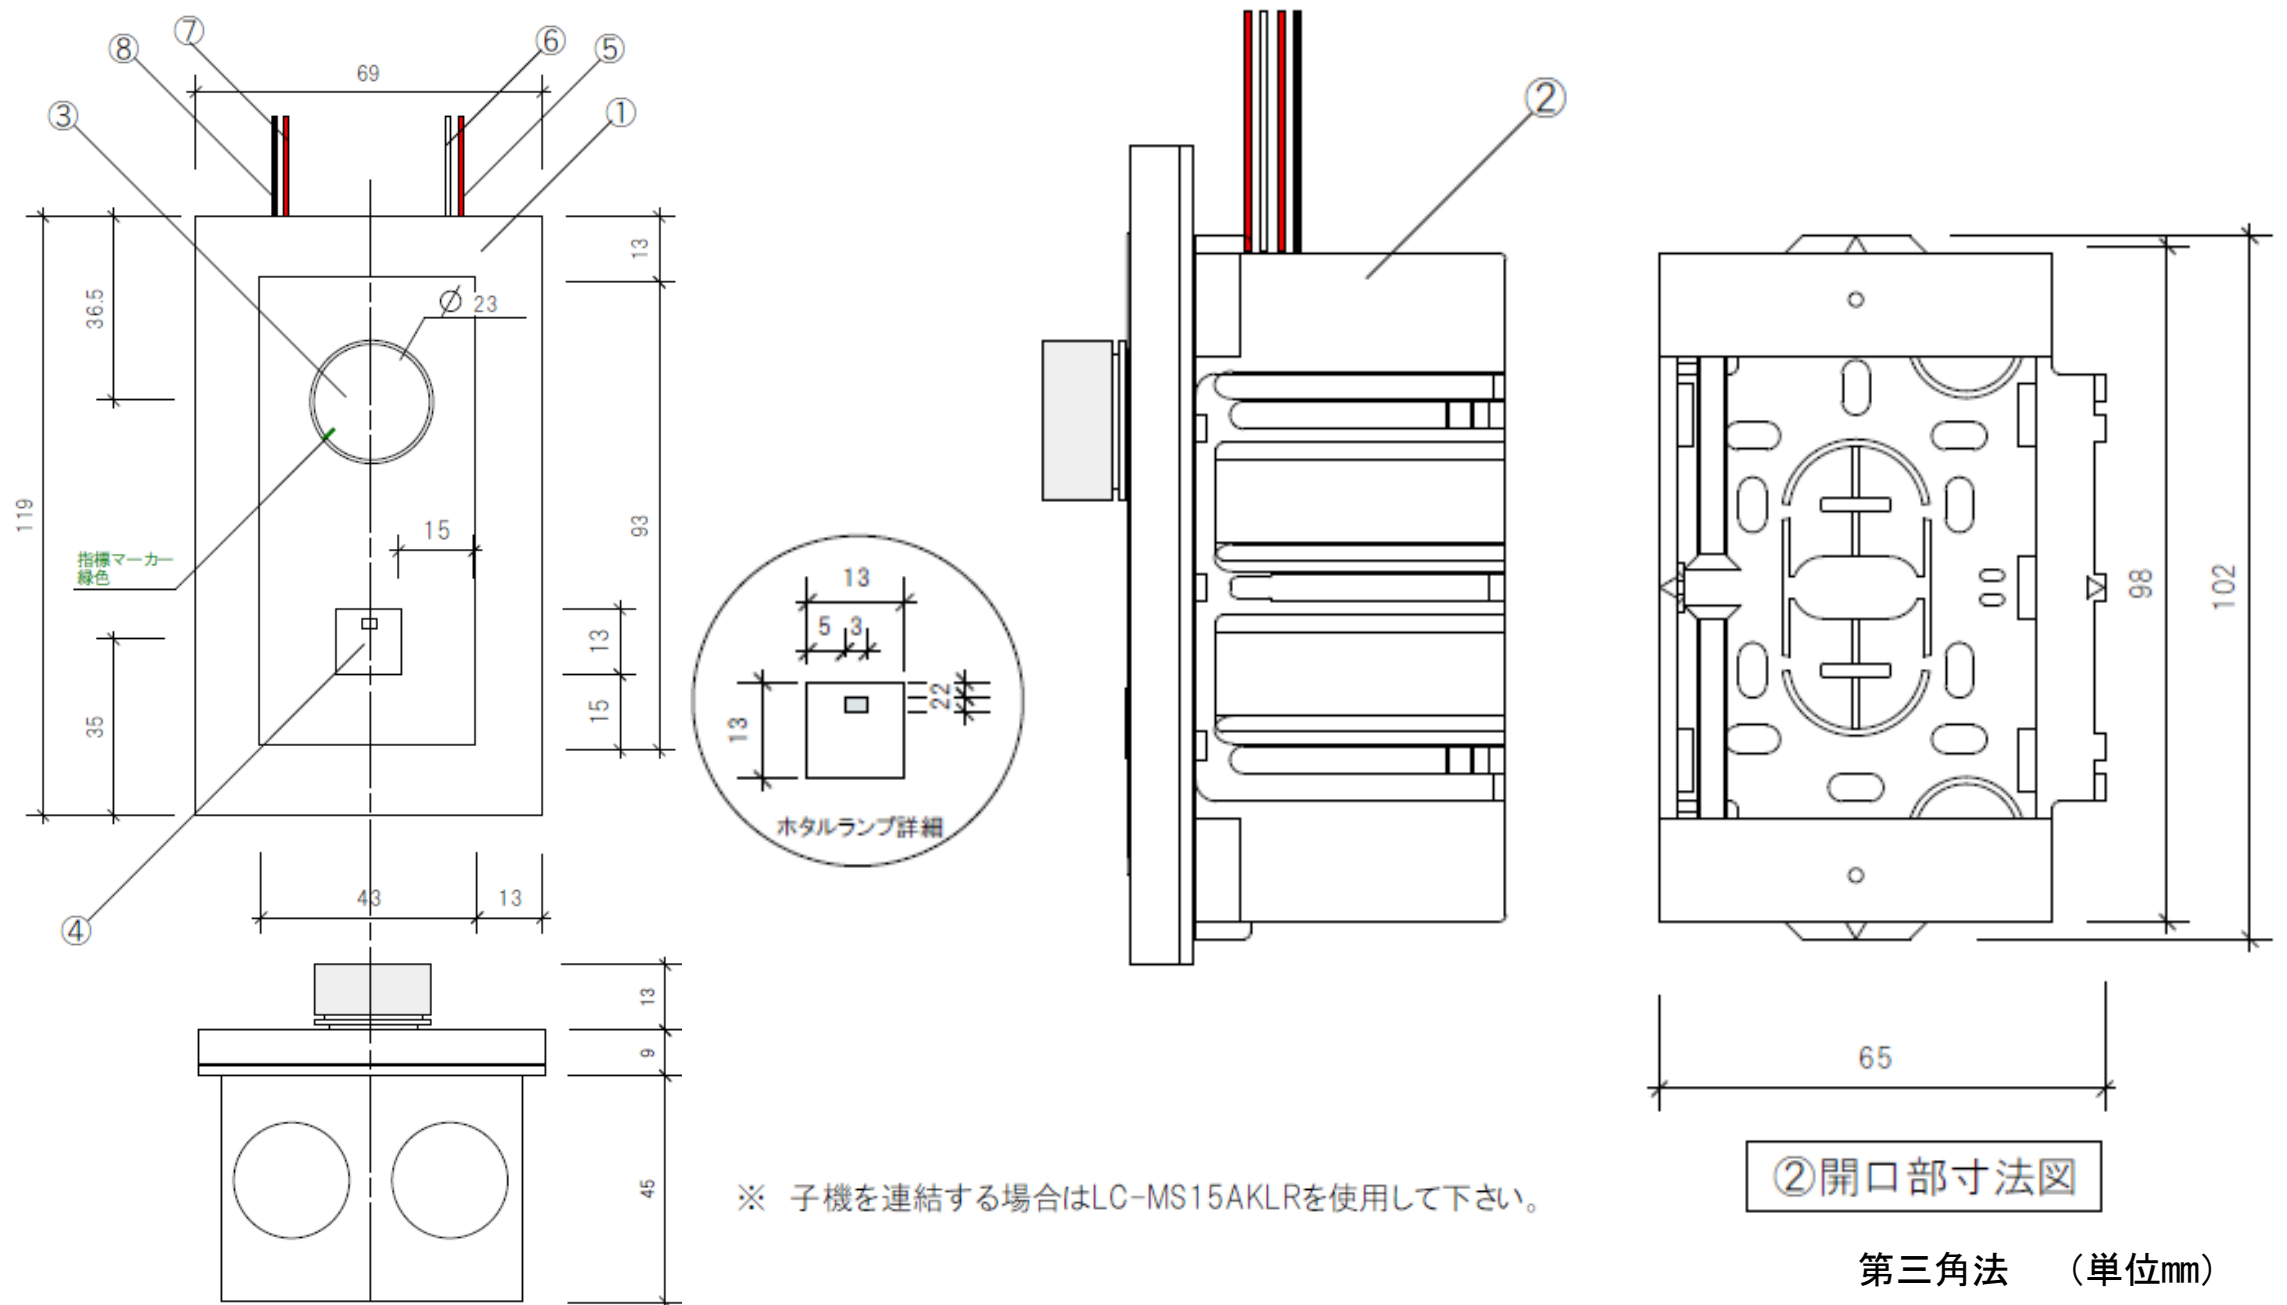

製品名称	PWM調光器	承認日	2020年8月6日
型番	LC-MS05AKL	担当	坂野 宏

製品名称	PWM調光器	型番	LC-MS05AKL
部 品 番	①	フェイスプレート	(ABS)
	②	本体ケース	(ABS)
	③	調光ツマミ	(アルミ)
	④	オン/オフ スイッチボタン	(ABS 緑LED)
	⑤	プラス側電源接続用ケーブル (赤)	
	⑥	マイナス側電源接続用ケーブル (白)	
	⑦	プラス側LED接続用ケーブル (赤)	
	⑧	マイナス側LED接続用ケーブル (黒)	
	⑨		
	⑩		

定格	DC24V	対象機器	PWM対応DC24V 単色LED照明器具
出力	最大5A		
質量	197g	使用環境	屋内
制御方式	PWM制御 1024階調 (0~100%)		
動作環境	温度0°C~+40°C 湿度10%~90%RH (但し結露なきこと)		

本図面に記載の内容は改良その他により、予告なく変更になる場合がございます。予めご了承下さいます様お願い致します。