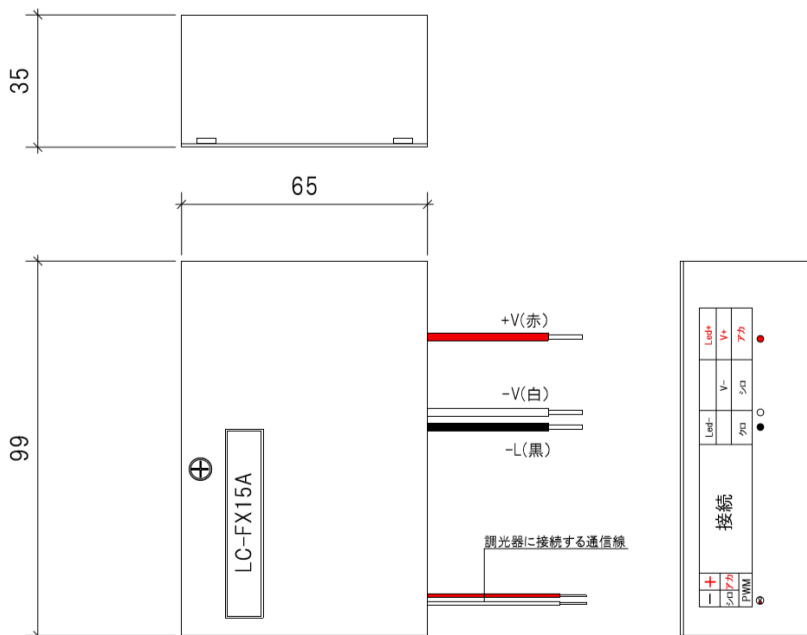

製品名称	調光器ペアリング用デバイス（ライトマネージャーFx用）	承認日	平成31年2月15日
型番	LC-FX15A	担当	坂野 宏

第三角法（単位mm）

製品名称	調光器ペアリングデバイス（ライトマネージャーFx用）	
型番	LC-LL15A	
部品番	①	本体ケース（ABS）
	②	プラス側電源及びLED接続用ケーブル（赤）
	③	マイナス側電源接続用ケーブル（白）
	④	マイナス側LED接続用ケーブル（黒）
	⑤	PWM信号線（赤）
	⑥	PWM信号線（白）
	⑦	
	⑧	

用途	Panasonic社製ライトマネージャーFxとSnake Series テープライトとのペアリング		
定格	DC24V	対象機器	PWM対応DC24V 単色LED照明器具
出力	最大15A		
質量	197g	使用環境	屋内
制御方式	PWM制御 1024階調（0～100%）		
動作環境	温度0℃～+40℃湿度10%～90%RH （但し結露なきこと）		

ペアリング対象機種の設定により適切な調光が出来ない場合がございます。必ず弊社までお問い合わせいただけますようお願い致します。
本図面に記載の内容は改良その他により、予告なく変更になる場合がございます。予めご了承下さいますようお願い致します。