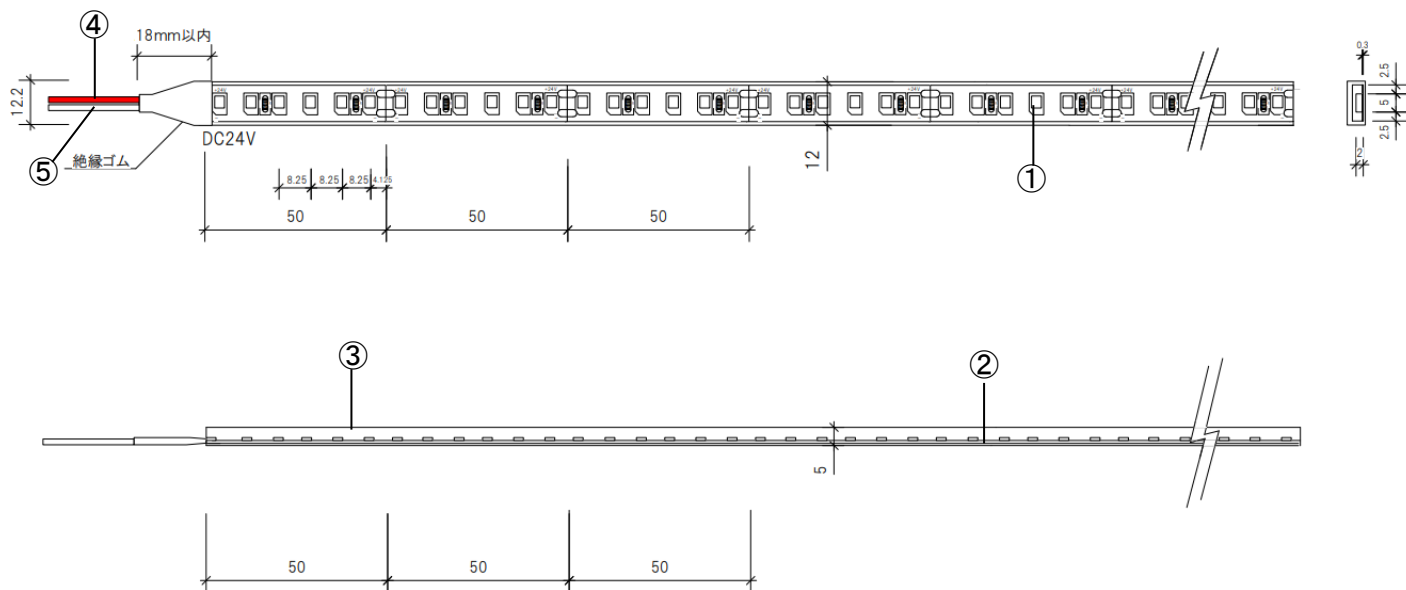

製品名称	Snake SeriesテープライトSOFT20 カバードシングル	承認日	2020/11/4
型番	LS-CV13681TLW	担当	坂野 宏

製品名称	Snake SeriesテープライトSOFT20カバードシングル			型番	LS-CV13681TLW	
部品番	①	②	③	④	⑤	-
部品名	LEDチップ	FPC基板	チューブ	リード線 (V+)	リード線 (V-)	-
色温度	2700K	-	-	-	-	-
全光束	252lm/m	-	-	-	-	-
演色性	Ra85以上			防塵防水基準		-
消費電力	3.0W/m ※2			調光		可 (要別途器具)
入力電圧	DC24V			動作環境温度		-25°C~+50°C (結露なきこと)
配光角度	120°			定格寿命		50,000時間
寸法 (mm)	50~10,000(L)×15(W)×5(H)			製品全長調整単位		50mm
質量	76g/m			リード線両側出し加工		可 (要別注)
標準設置方法	専用ビス留め用パーツにて設置			最小曲げ許容範囲		R35mm(光軸水平方向)

※1 50mm単位で最大10000mmまでご指定可能、プラス約30mmが全長になります。

※2 製品寸法が5m以下の消費電力

本図面に記載の内容は改良その他により、予告なく変更になる場合がございます。予めご了承下さいませお願い致します。