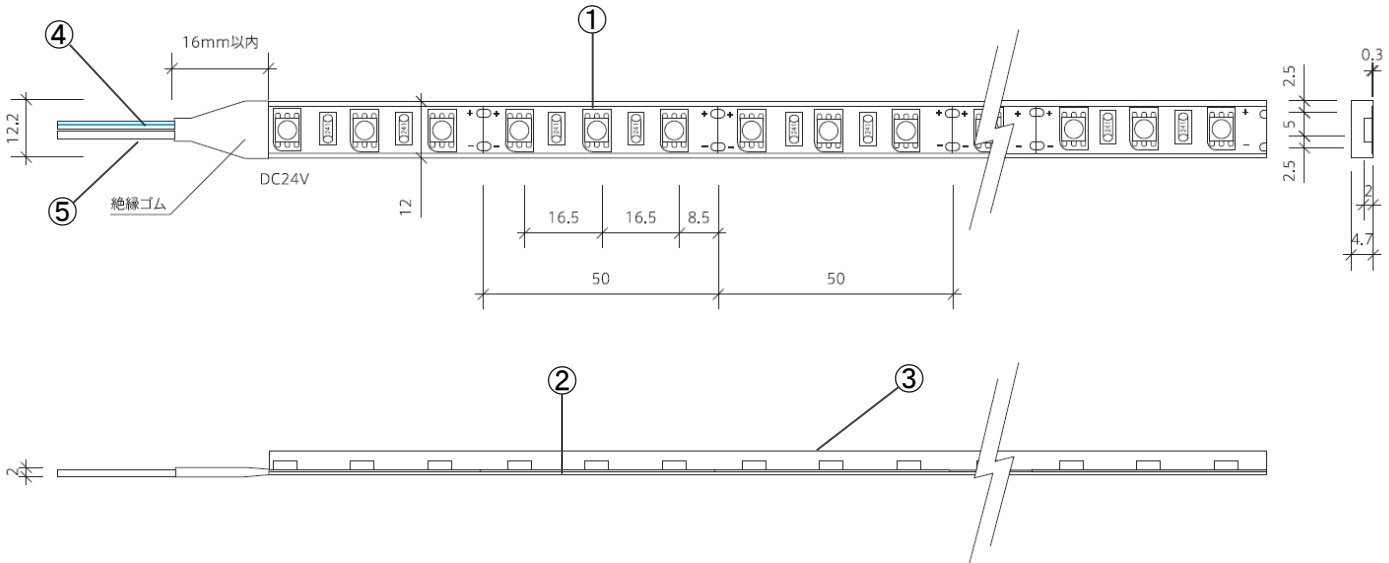

製品名称	Snake Series テープライト SOFT50 カバードシングル	承認日	2020年6月22日
型番	LS-CV13241TLW	担当	坂野 宏

※リード線の長さ150mm

第三角法 (単位mm)

製品名称	Snake Series テープライト SOFT50カバードシングル			型番	LS-CV13241TLW		
部品番	①	②	③	④	⑤	-	-
部品名	LEDチップ	FPC基板	チューブ	リード線 (V+)	リード線 (V-)	-	-
色温度	2300K	2700K	3000K	-	-	-	-
全光束	578 lm/m	630 lm/m	651 lm/m	-	-	-	-
演色性	Ra85以上			防塵防水基準		-	
消費電力	7.4W/m ※2			調光		可 (要別途器具)	
入力電圧	DC24V			動作環境温度		-20°C~+60°C (結露なきこと)	
配光角度	120°			定格寿命		50,000時間	
寸法 (mm)	50~10,000(L)×12(W)×5(H) ※1			製品全長調整単位		50mm	
質量	70g/m			リード線両側出し加工		可 (要別注)	
標準設置方法	専用オプションパーツにて設置			最小曲げ許容範囲		R35mm (光軸水平方向)	

※1 50mm単位で最大10000mmまでご指定可能、プラス約10mmが全長になります。

※2 製品寸法が5m以下の消費電力

本図面に記載の内容は改良その他により、予告なく変更になる場合がございます。予めご了承下さいませお願い致します。