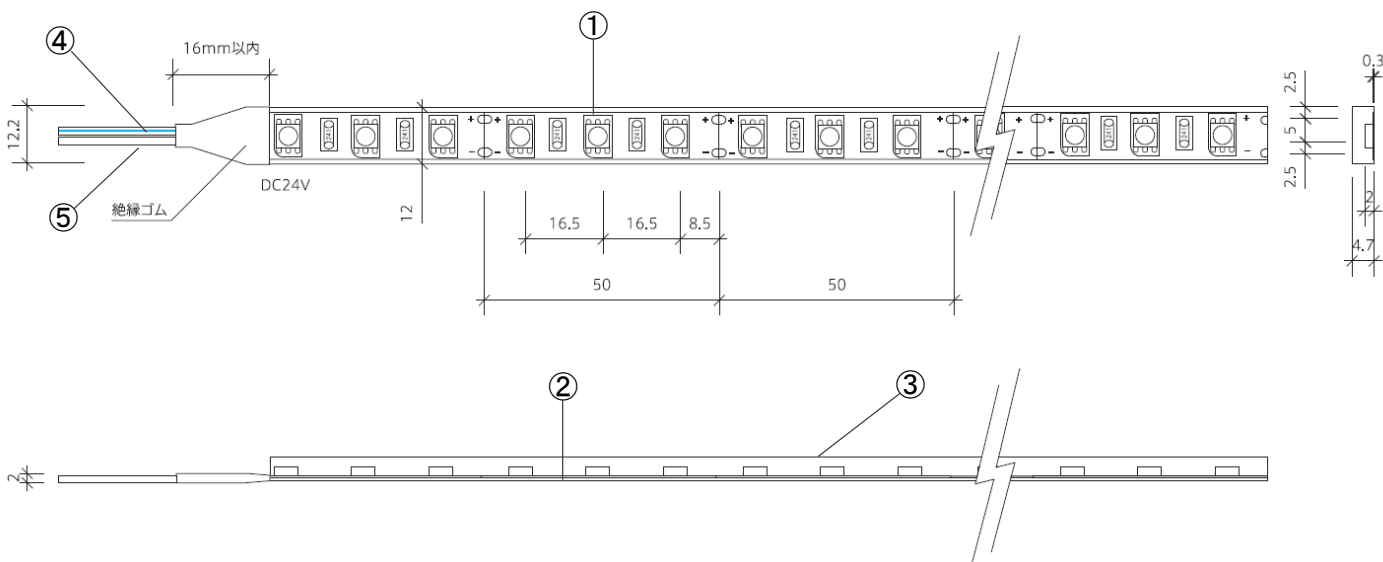

製品仕様図

neOSTRUCT

製品名称	Snake Series テープライト SOFT50 カバードシングル	承認日	2020年6月22日
型番	LS-CV13241TLW	担当	坂野 宏

※リード線の長さ150mm

第三角法 (単位mm)

製品名称	Snake Series テープライトSOFT50カバードシングル			型番		LS-CV13241TLW	
部品番	①	②	③	④	⑤	-	-
部品名	LEDチップ	FPC基板	チューブ	リード線 (V+)	リード線 (V-)	-	-
色温度	2300K	2700K	3000K	-	-	-	-
全光束	578 lm/m	630 lm/m	651 lm/m	-	-	-	-
演色性	Ra85以上			防塵防水基準		-	
消費電力	7.4W/m ※			調光		可 (要別途器具)	
入力電圧	DC24V			動作環境温度		-25°C~+60°C (結露なきこと)	
配光角度	120°			定格寿命		50,000時間	
寸法 (mm)	50~10,000(L) × 12(W) × 5(H)			製品全長調整単位		50mm	
質量	70g/m			リード線両側出し加工		可 (要別注)	
標準設置方法	専用オプションパーツにて設置			最小曲げ許容範囲		R35mm (光軸水平方向)	

※5m迄

本図面に記載の内容は改良その他により、予告なく変更になる場合がございます。予めご了承下さいませお願い致します。

株式会社ネオ・ストラクト