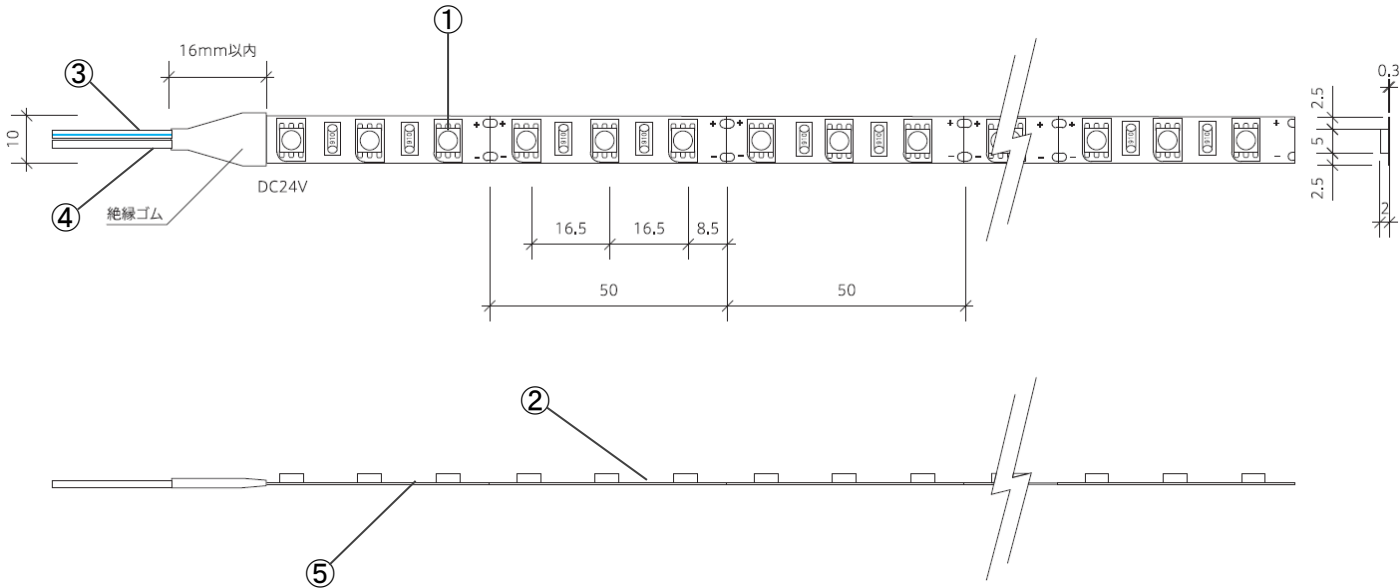

製品名称	Snake Series テープライトシングル	承認日	2020年6月22日
型番	LS-13TLW	担当	坂野 宏

※リード線の長さ150mm

第三角法 (単位mm)

製品名称	Snake Series テープライトシングル					型番			LS-13TLW
部品番	①	②	③	④	⑤	-	-	-	-
部品名	LEDチップ	FPC基板	リード線 (V+)	リード線 (V-)	両面テープ	-	-	-	-
色温度	1700K	2000K	2300K	2700K	3000K	3500K	4200K	5300K	
全光束	1048 lm/m	1295 lm/m	1486 lm/m	1579 lm/m	1661 lm/m	1693 lm/m	1682 lm/m	1736 lm/m	
演色性	Ra85以上								
消費電力	17.1W/m ※2			調光	可 (要別途器具)				
入力電圧	DC24V			動作環境温度	-20°C~+60°C (結露なきこと)				
配光角度	120°			定格寿命	50,000時間				
寸法 (mm)	50~10,000(L) × 10(W) × 4(H) ※1			製品全長調整単位	50mm				
質量	16g/m			リード線両側出し加工	可 (要別注)				
標準設置方法	裏面の両面テープで設置			ビス留め用オプションパーツ	有 (LB-VSS)				
最小曲げ許容範囲	R20mm (光軸水平方向) ※光軸垂直方向への曲げは別注加工により可能								

※1 50mm単位で最大10000mmまでご指定可能、プラス10mmが全長になります。

※2 製品寸法が5m以下の消費電力

本図面に記載の内容は改良その他により、予告なく変更になる場合がございます。予めご了承下さいませお願い致します。