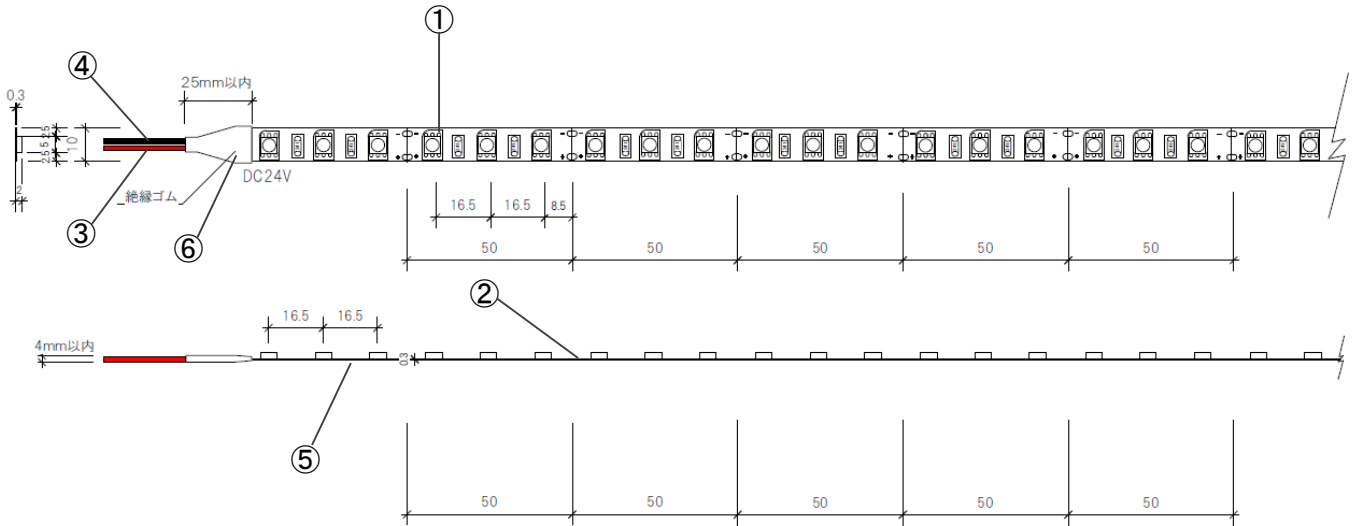

製品名称	Snake SeriesテープライトSOFT50	承認日	2019/9/13
型番	LS-13241TLW	担当	坂野 宏

※リード線の長さ150mm

第三角法 (単位:mm)

製品名称	Snake Series テープライトSOFT50シングル			型番	LS-13241TLW		
部品番	①	②	③	④	⑤	⑥	
部品名	LEDチップ	FPC基板	リード線(V+)	リード線(V-)	両面テープ	絶縁ゴム	
色温度	2000K	2300K	2700K	3000K	3500K	4200K	5300K
全光束		605 lm/m	692 lm/m				
演色性	Ra85以上						
消費電力	7.4 W/m ※			調光	可(要別途器具)		
入力電圧	DC24V			動作環境温度	-25°C+60°C(結露なきこと)		
配光角度	120°			定格寿命	50,000時間		
寸法(mm)	50×10,000(L)×10(W)×4(H)			製品全長調整単位	50mm		
質量	16g/m			リード線両側出し加工	可(要別注)		
標準設置方法	裏面の両面テープで設置			ビス留め用オプションパーツ	有(LB-VSS)		
最小曲げ許容範囲	R20mm(光軸水平方向)※光軸垂直方向への曲げは別注加工により可能						

※5m迄

本図面に記載の内容は改良その他により、予告なく変更になる場合がございます。予めご了承下さいませお願い致します。