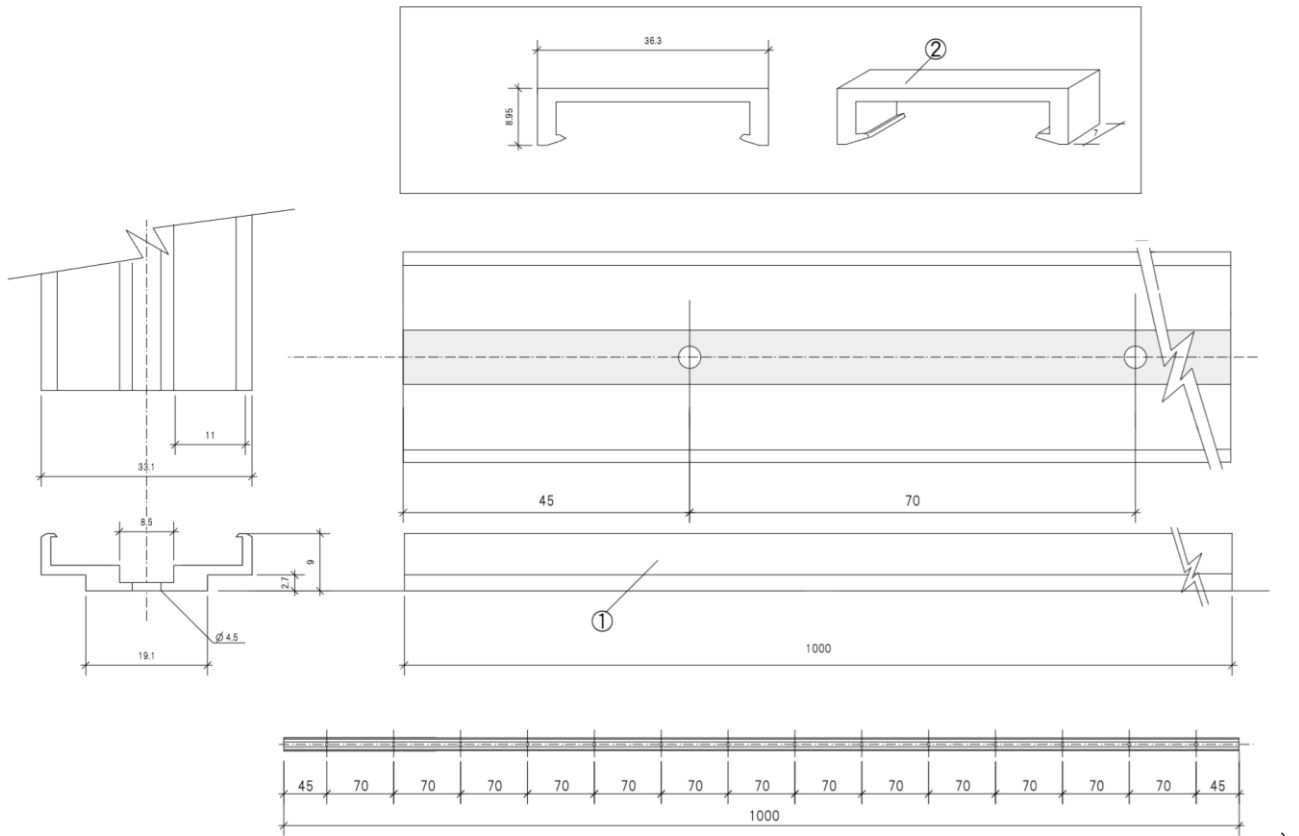

製品名称	Snake Series屋外用ダブルレール	承認日	平成31年1月28日
型番	LOR-IPD	担当	坂野 宏

※ 設置の際は両端のビス穴2個を含め1メートルにつき5箇所以上のビス留めして頂く様を推奨致します。

製品名称	Snake Series屋外用ダブルレール	
型番	LOR-IPD	
部品番	部品名	摘要
①	レール本体	アルミ
②	クリップ	PC
③	ビス穴	固定用ビス別途(Φ4.5mm)