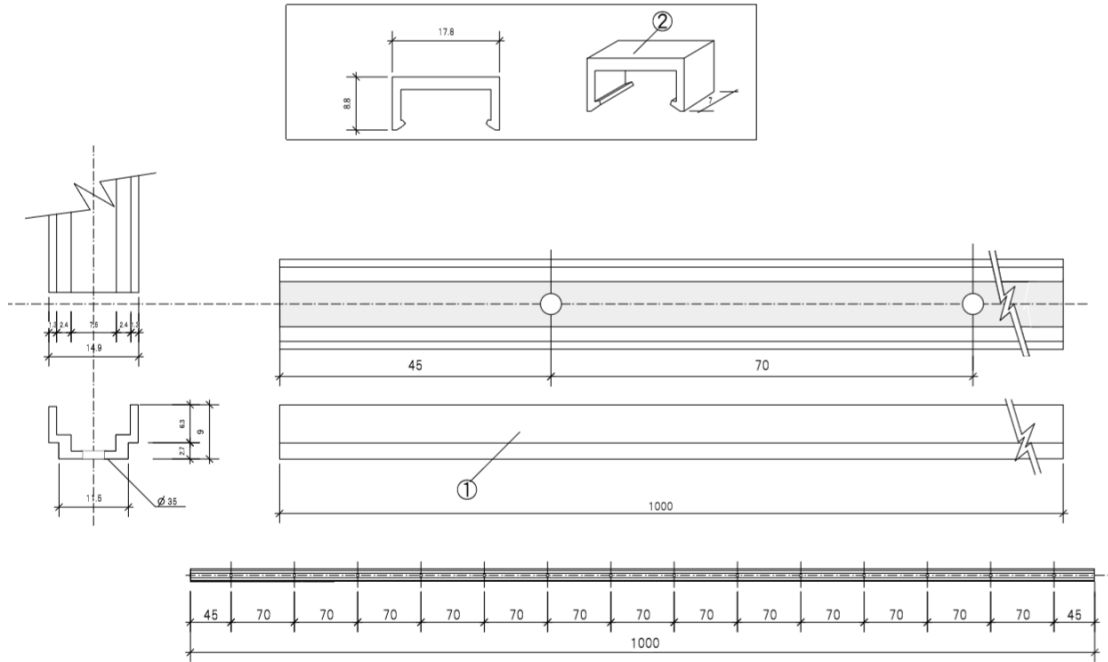

製品名称	Snake Seriesカバードシングル屋内用レール	承認日	平成31年1月24日
型番	LOR-CVS	担当	坂野 宏

第三角法 (単位mm)

※ 設置の際は両端のビス穴2個を含め1メートルにつき5箇所以上のビス留めして頂く様を推奨致します。

製品名称	Snake Seriesカバードシングル屋内用レール	
型番	LOR-CVS	
部品番	部品名	摘要
①	レール本体	PVC
②	クリップ	PC
③	ビス穴	固定用ビス別途(Φ3.5mm)